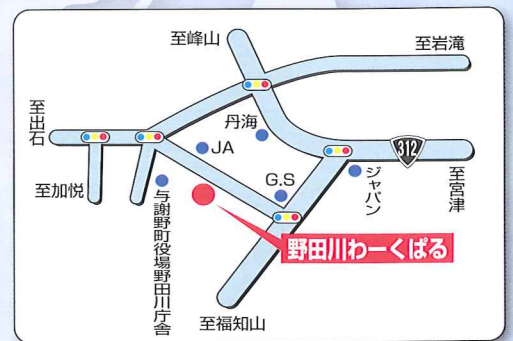

## 対象 丹後でお仕事をお探しの方

来春卒業予定の大学・短大・専修学校等の学生、  
一般求職者、U・Iターン希望者など、どなたでも  
お気軽にご参加ください!

## 会場 野田川わーくぱる

京都府与謝郡与謝野町四辻161

京都丹後鉄道をご利用の方は  
与謝野駅—会場間の送迎車をご利用ください。

与謝野駅発	会場発
11:50	
13:35	
	13:50
	14:50
	15:50

参加  
無料

約45社の  
企業が  
参加予定